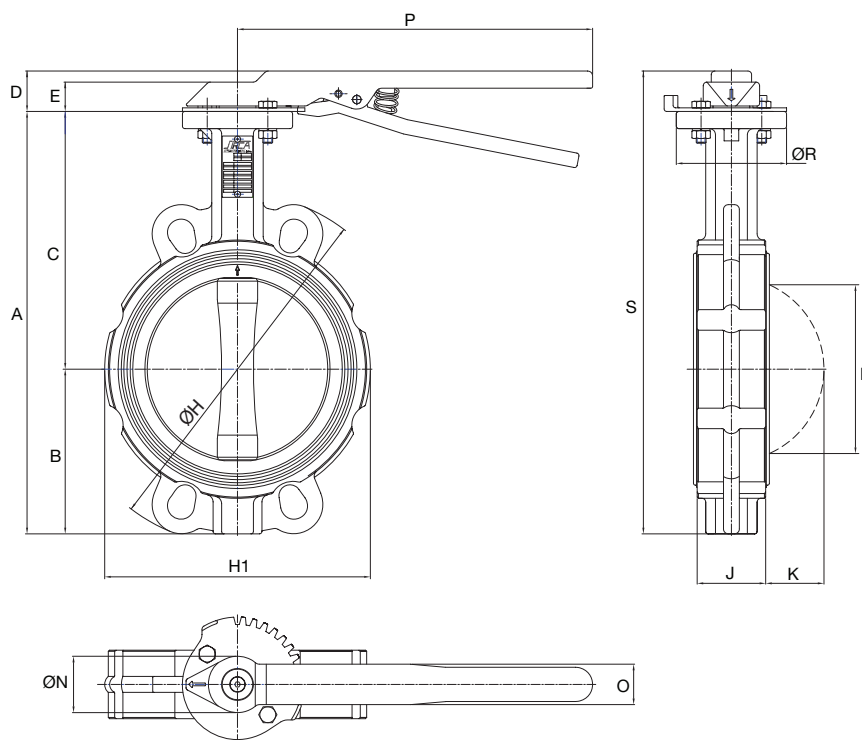

WAFER PATTERN BUTTERFLY VALVES LEVER OPERATED S301E SERIES

with 316 Stainless Steel Disc

Article no.	Article no.	Size	Price	Price
EPDM LINER	NITRIL LINER	mm - ins	£	€
700400	700420	DN40 - 1 1/2"	£79.20	€81.70
700401	700421	DN50 - 2"	£86.40	€89.10
700402	700422	DN65 - 2 1/2"	£100.80	€104.00
700403	700423	DN80 - 3"	£122.40	€126.20
700404	700424	DN100 - 4"	£165.60	€170.80
700405	700425	DN125 - 5"	£230.40	€237.60
700406	700426	DN150 - 6"	£259.20	€267.30
700407	700427	DN200 - 8"	£496.80	€512.30

10" & 12" are available as gearbox operated - [see page 80](#)

Torque (Nm)

Size in	Δp 0 bar	Δp 3 bar	Δp 7.5 bar	Δp 11.5 bar	Δp 17.5 bar
1 1/2"	3	3	3	4	4
2"	6	6	8	8.5	10
2 1/2"	10	12	13.5	15	18
3"	12	14	19	26	32
4"	29	32	33	34	36
5"	40	40	42	46	49
6"	46	48	55	80	120
8"	58	65	86	102	129
10"	100	120	145	180	220
12"	285	310	320	380	470

Dimensions (mm)

Size	Model Lever	A	B	C	D	E	ØH	ØH1	J	K	L	ØN	O	P	ØR	S	Weight Kg
1 1/2"	F05	190	60.4	129.6	21.5	15	145	83.5	33	4.25	19.7	29	22	200	70	277	2.2
2"	F05	207	72	135	21.5	15	162	99	43	4.75	21.2	29	22	200	70	277	2.3
2 1/2"	F07	232	82	150	31.5	22.5	180.5	116	46	10.5	44.6	46	33	290	90	310	3.9
3"	F07	252	92	160	31.5	22.5	198	135	46	18	65	46	33	290	90	327	5.5
4"	F07	282	102	180	31.5	22.5	224	157	52	25	85	46	33	290	90	352	5.6
5"	F07	315	120.5	194.5	31.5	22.5	260	197	56	35.5	112	46	33	290	90	362	7.3
6"	F07	345	134.5	210.5	31.5	22.5	287	211	56	44.6	138	46	33	290	90	372	5.7
8"	F10	410	172	238	28	23	348	270	60	71	193	47.5	36	335	120	397	9.6