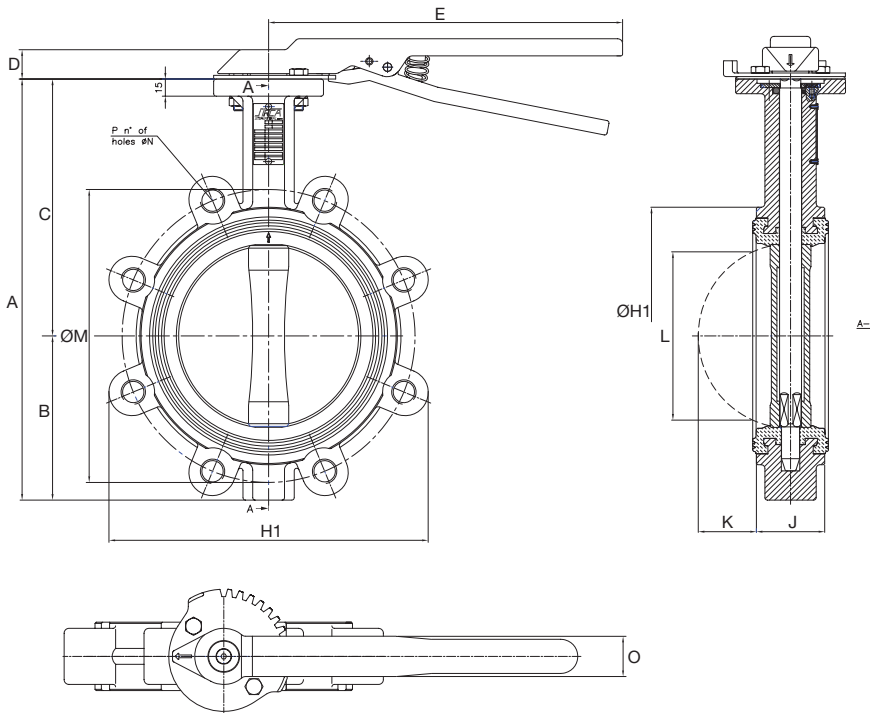

LUGGED BUTTERFLY VALVES LEVER OPERATED S301E SERIES

for flanges BS4504 - PN16

with 316 Stainless Steel Disc

GATE, GLOBE & BUTTERFLY VALVES

Article no.	Article no.	Size	Price	Price
EPDM LINER	NITRIL LINER	mm - ins	£	€
700480	700500	DN40 - 1 1/2"	£93.60	€96.50
700481	700501	DN50 - 2"	£100.80	€104.00
700482	700502	DN65 - 2 1/2"	£115.20	€118.80
700483	700503	DN80 - 3"	£129.60	€133.70
700484	700504	DN100 - 4"	£194.40	€200.50
700485	700505	DN125 - 5"	£266.40	€274.70
700486	700506	DN150 - 6"	£302.40	€311.90
700487	700507	DN200 - 8"	£554.40	€571.70

10" & 12" are available as gearbox operated - [see page 81](#)

Dimensions (mm)

Size	Model Lever	A	B	C	D	E	H1	ØH1	J	K	L	O	ØM			ØN			P			Weight Kg
													PN6	PN10	PN16	PN6	PN10	PN16	PN6	PN10	PN16	
1 1/2"	F05	190	60.4	129.6	19.5	199	111	83.5	33	4.25	19.7	22	100	110	110	M12	M16	M16	4	4	4	2.1
2"	F05	207	72	135	19.5	199	120	99	43	4.75	21.2	22	110	125	125	M12	M16	M16	4	4	4	2.9
2 1/2"	F07	232	82	150	24	290	138	116	46	10.5	44.6	33	130	145	145	M12	M16	M16	4	4	4	5
3"	F07	252	92	160	24	290	150	135	46	18	65	33	150	160	160	M16	M16	M16	4	8	8	6.2
4"	F07	282	102	180	24	290	213	157	52	25	85	33	170	180	180	M16	M16	M16	4	8	8	8.2
5"	F07	315	120.5	194.5	24	290	243	197	56	35.5	112	33	200	210	210	M16	M16	M16	8	8	8	10
6"	F07	345	134.5	210.5	24	290	267	211	56	44.6	138	33	225	240	240	M16	M20	M20	8	8	8	12.2
8"	F10	410	172	238	24.5	335	320	270	60	71	193	36	280	295	295	M16	M20	M20	8	8	12	18.8