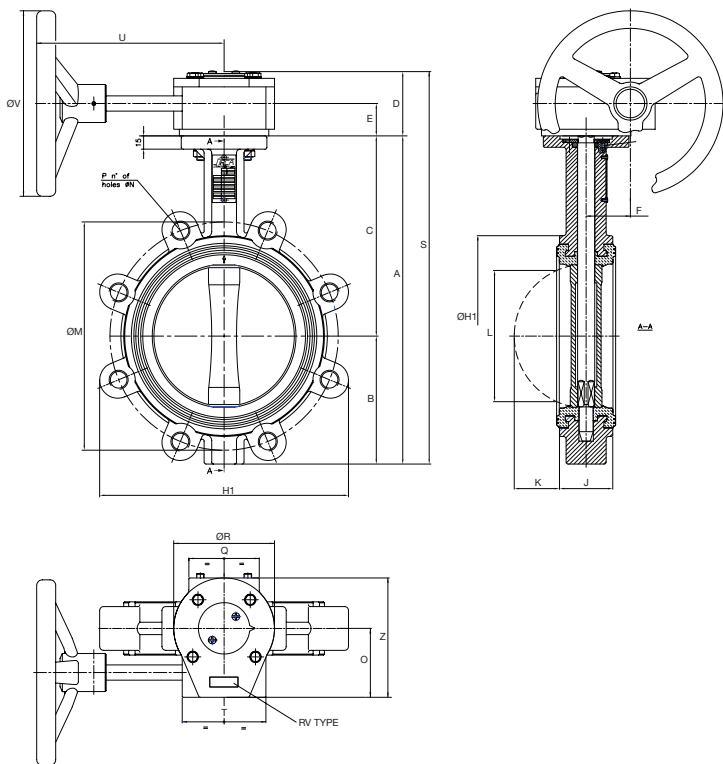

LUGGED BUTTERFLY VALVES GEARBOX OPERATED S301E SERIES

for flanges BS4504 - PN16
with 316 Stainless Steel Disc

Article no.	Article no.	Size	Price	Price
EPDM LINER	NITRIL LINER	mm - ins	£	€
700520	700540	DN40 - 1 1/2"	£273.60	€282.20
700521	700541	DN50 - 2"	£280.80	€289.60
700522	700542	DN65 - 2 1/2"	£295.20	€304.40
700523	700543	DN80 - 3"	£309.60	€319.30
700524	700544	DN100 - 4"	£374.40	€386.10
700525	700545	DN125 - 5"	£446.40	€460.40
700526	700546	DN150 - 6"	£482.40	€497.50
700527	700547	DN200 - 8"	£748.80	€772.20
700528	700548	DN250 - 10"	OR	OR
700529	700549	DN300 - 12"	OR	OR

Dimensions (mm)

Size	ØM			ØN			P			Weight
	PN6	PN10	PN16	PN6	PN10	PN16	PN6	PN10	PN16	Kg
1 1/2"	100	110	110	M12	M16	M16	4	4	4	4.6
2"	110	125	125	M12	M16	M16	4	4	4	5.4
2 1/2"	130	145	145	M12	M16	M16	4	4	4	7.2
3"	150	160	160	M16	M16	M16	4	8	8	8.4
4"	170	180	180	M16	M16	M16	4	8	8	10.4
5"	200	210	210	M16	M16	M16	8	8	8	12.2
6"	225	240	240	M16	M20	M20	8	8	8	14.4
8"	280	295	295	M16	M20	M20	8	8	12	24.8
10"	335	350	355	M16	M20	M24	12	12	12	36
12"	395	400	410	M20	M20	M24	12	12	12	50.4

Dimensions (mm)

Size	Gear RV	A	B	C	H1	ØH1	J	K	L	ØR	Q	Z	O	T	U	D	E	ØV	F	S
1 1/2"	24:1	190	60.4	129.6	111	83.5	33	4.25	19.7	106	74	125	72.5	88	197	69	34	195	46.5	259
2"	24:1	207	72	135	120	99	43	4.75	21.2	106	74	125	72.5	88	197	69	34	195	46.5	276
2 1/2"	24:1	232	82	150	138	116	46	10.5	44.6	106	74	125	72.5	88	197	69	34	195	46.5	301
3"	24:1	252	92	160	150	135	46	18	65	106	74	125	72.5	88	197	69	34	195	46.5	321
4"	24:1	282	102	180	213	157	52	25	85	106	74	125	72.5	88	197	69	34	195	46.5	351
5"	24:1	315	120.5	194.5	243	197	56	35.5	112	106	74	125	72.5	88	197	69	34	195	46.5	384
6"	24:1	345	134.5	210.5	267	211	56	44.6	138	106	74	125	72.5	88	197	69	34	195	46.5	414
8"	30:1	410	172	238	320	270	60	71	193	153	97	178	101.5	119	231	84	37.5	200	67	494
10"	30:1	481	202	279	402	317	68	90	238.7	153	97	178	101.5	119	231	84	37.5	200	67	565
12"	30:1	553	239	314	473	373	78	111	289	153	97	178	101.5	119	231	84	37.5	200	67	637