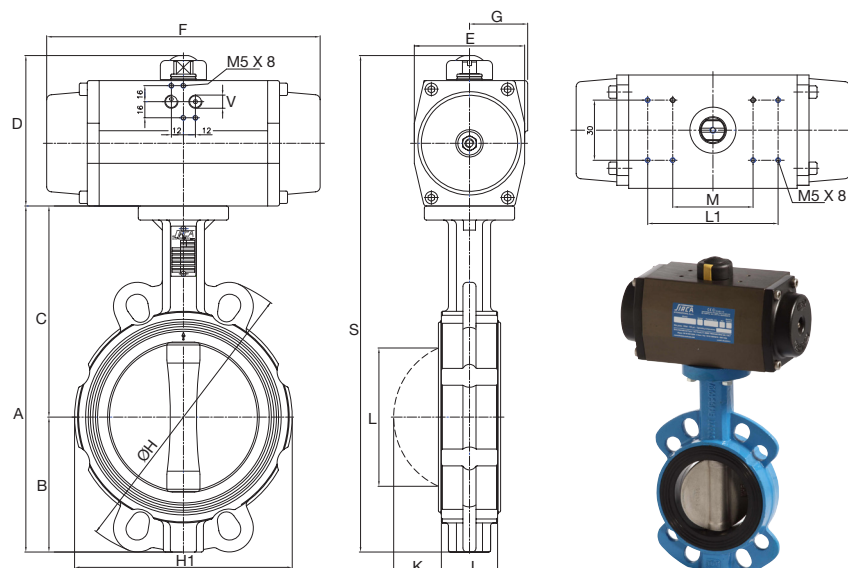

with Spring Return Actuator

Article no.	Article no.	Size	Price	Price
EPDM LINER	NITRIL LINER	mm - ins	£	€
700400SR	700420SR	DN40 - 1 1/2"	£213.60	€220.30
700401SR	700421SR	DN50 - 2"	£288.00	€297.00
700402SR	700422SR	DN65 - 2 1/2"	£366.40	€377.90
700403SR	700423SR	DN80 - 3"	£442.40	€456.20
700404SR	700424SR	DN100 - 4"	£485.60	€500.80
700405SR	700425SR	DN125 - 5"	£777.60	€801.90
700406SR	700426SR	DN150 - 6"	£883.20	€910.80
700407SR	700427SR	DN200 - 8"	£1,527.20	€1,574.90
700408SR	700428SR	DN250 - 10"	OR	OR
700409SR	700429SR	DN300 - 12"	OR	OR

Additional cost for actuators supplied fitted with:

Limit Switch Box [page 28](#)

Article no.		Price £	Price €
SWBOX	IP67 Standard	£68.40	€82.10
SWBOXP	Proximity Switches	£265.60	€318.70
SWBOXIS	Intrinsically Safe Box	£265.60	€318.70
SWBOXEX	Explosion Proof	£288.00	€345.60

Namur Pilot Solenoid Valve [page 29](#)

Article no.		Price £	Price €
55100229*	Suffix * with A - 220V AC B - 110V AC D - 24V DC	£105.20	€131.50

Intrinsically safe & explosion proof also available

Dimensions (mm)

Size	Actuator	A	B	C	D	E	F	G	ØH	ØH1	J	K	L	L1	M	V	S	Weight Kg
1 1/2"	AP1 DA	190	60.4	129.6	87	60	142	41	145	83.5	33	4.25	19.7	/	80	1/8"	277	2.2
	AP1 SR				87	60	142	41						/	80	1/8"	277	2.32
2"	AP2 DA	207	72	135	103	73	155	44.5	162	99	43	4.75	21.2	/	80	1/4"	310	3.62
	AP3 SR				120	85	213	49.5						/	80	1/4"	327	5.3
2 1/2"	AP3 DA	232	82	150	120	85	213	49.5	180.5	116	46	10.5	44.6	/	80	1/4"	352	5.64
	AP3.5 SR				130	98	236	53						/	80	1/4"	362	7.4
3"	AP3 DA	252	92	160	120	85	213	49.5	198	135	46	18	65	/	80	1/4"	372	5.74
	AP4 SR				145	110	276	58						/	80	1/4"	397	9.4
4"	AP3 DA	282	102	180	120	85	213	49.5	224	157	52	25	85	/	80	1/4"	402	7.34
	AP4 SR				145	110	276	58						/	80	1/4"	427	11
5"	AP4 DA	315	120.5	194.5	145	110	276	58	260	197	56	35.5	112	/	80	1/4"	460	11.9
	AP4.5 SR				172	128	310	69						130	80	1/4"	487	16.47
6"	AP4 DA	345	134.5	210.5	145	110	276	58	287	211	56	44.6	138	/	80	1/4"	490	13.1
	AP5 SR				185	140	366	/						130	80	1/4"	530	20.62
8"	AP5 DA	410	172	238	185	140	366	/	348	270	60	71	193	130	80	1/4"	595	22.8
	AP6 SR				230	175	468	/						130	80	1/4"	640	36.56
10"	AP5 DA	481	202	279	185	140	366	/	415	317	68	90	238.7	130	80	1/4"	666	32.1
	AP6 SR				230	175	468	/						130	80	1/4"	711	45.86
12"	AP6 DA	553	239	314	230	175	468	/	483	373	78	111	289	130	80	1/4"	783	50.16
	AP8 SR				300	215	563	/						130	/	1/4"	853	75.32