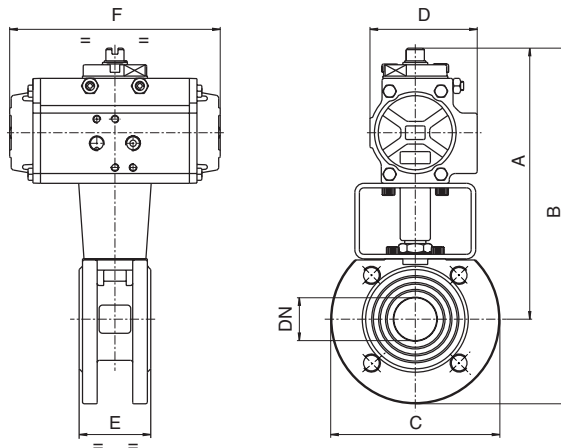

## Double Acting

Article no.	Size	Price £	Price €
72004404	1/2"	£470.50	€485.20
72004405	3/4"	£520.80	€537.10
72004406	1"	£550.00	€567.10
72004407	1 1/4"	£647.60	€667.830
72004408	1 1/2"	£751.70	€775.20
72004410	2"	£930.80	€959.80
72004412	2 1/2"	£1,321.10	€1,362.40
72004414	3"	£1,609.40	€1,659.70
72004418	4"	£2,227.90	€2,297.60
72004419	5"	£4,051.90	€4,178.50
72004420	6"	£5,638.00	€5,814.20

## Spring Return

Article no.	Size	Price £	Price €
72005904	1/2"	£505.70	€521.50
72005905	3/4"	£572.00	€589.90
72005906	1"	£601.20	€619.90
72005907	1 1/4"	£698.80	€720.60
72005908	1 1/2"	£876.50	€903.90
72005910	2"	£1,081.20	€1,114.90
72005912	2 1/2"	£1,522.70	€1,570.30
72005914	3"	£1,903.80	€1,963.30
72005918	4"	£2,461.50	€2,538.50
72005919	5"	£4,570.30	€4,713.10
72005920	6"	£6,905.20	€7,121.00

## Valve with Double Acting Actuator

DN	15	20	25	32	40	50	65	80	100	125	150	200
PN	16	16	16	16	16	16	16	16	16	16	16	16
A	147	176	181	188	214	239	265	276	324	377	414	492
B	192	226	236	253	284	314	353	371	434	502	564	662
C	90	100	110	130	140	150	175	190	220	250	300	340
D	45	71	71	71	81	95	106	106	123	137	148	187
E	35	40	46	54	64	82	103	122	152	196	232	317
F	110	140	140	140	162	207	238	238	272	328	366	522
ACT.	AP0	AP1	AP1	AP1	AP2	AP3	AP3.5	AP3.5	AP4	AP4.5	AP5	AP6

## Valve with Spring Return Actuator

DN	15	20	25	32	40	50	65	80	100	125	150	200
PN	16	16	16	16	16	16	16	16	16	16	16	16
A	171	187	192	199	242	264	328	351	366	423	499	543
B	216	237	247	264	312	339	416	445	476	548	649	713
C	90	100	110	130	140	150	175	190	220	250	300	340
D	71	81	81	81	106	123	137	148	148	187	218	218
E	35	40	46	54	64	82	103	122	152	196	232	317
F	140	162	162	162	238	272	328	366	366	522	575	575
ACT.	AP1	AP2	AP2	AP2	AP3.5	AP4	AP4.5	AP5	AP5	AP6	AP8	AP8