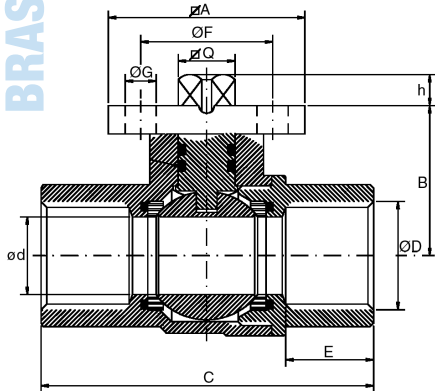

**Materials**

Body	Forged Brass - Nickel Plated
Ball	Brass - Chromed
Stem Seal	VITON
Ball Seal	PTFE
Temp. Range	-20 to +120°C PN40 to 95°C PN16 to 120°C
Thread Ends	Gas UNI ISO 228

**ISO Top Nickel Plated Brass 2 Way Ball Valve**  
**25 – 40 BAR Rated**

Article no.	Size	Max Pressure BAR	Break Away Torque NM	Price £	Price €
<b>250002</b>	1/4"	40	3	<b>£18.70</b>	<b>€19.30</b>
<b>250003</b>	3/8"	40	3	<b>£20.50</b>	<b>€21.20</b>
<b>250004</b>	1/2"	40	3	<b>£18.70</b>	<b>€19.30</b>
<b>250005</b>	3/4"	40	4	<b>£23.50</b>	<b>€24.30</b>
<b>250006</b>	1"	40	5	<b>£38.20</b>	<b>€39.40</b>
<b>250007</b>	1 1/4"	32	10	<b>£49.60</b>	<b>€51.10</b>
<b>250008</b>	1 1/2"	30	15	<b>£65.20</b>	<b>€67.20</b>
<b>250010</b>	2"	30	15	<b>£100.30</b>	<b>€103.40</b>
<b>250012</b>	2 1/2"	30	20	<b>£248.90</b>	<b>€256.70</b>
<b>250014</b>	3"	25	20	<b>£356.60</b>	<b>€367.70</b>

**Dimensions**

D BSP	1/4"	3/8"	1/2"	3/4"	1"	1 1/4"	1 1/2"	2"	2 1/2"	3"
<b>d</b>	11.5	15	15	20	25	32	38	47	64	78
<b>A</b>	38 x 38	38 x 38	38 x 38	38 x 38	50 x 50	50 x 50	50 x 50	50 x 50	70 x 70	70 x 70
<b>B</b>	29	29	29	32	36	41	57	64	90	100
<b>C</b>	65	65	65	75	86	95	101	120	165	188
<b>ØG</b>	6	6	6	6	7	7	7	7	8.5	8.5
<b>E</b>	17	17	17	19	21	22	22	25	34	37
<b>F</b>	36	36	36	36	50	50	50	50	70	70
<b>h</b>	6	6	6	7	11	10	12	11	15	15
<b>Q</b>	9 x 9	9 x 9	9 x 9	9 x 9	9 x 9	9 x 9	11 x 11	11 x 11	14 x 14	14 x 14
<b>Drilling</b>	F03	F03	F03	F03	F05	F05	F05	F05	F07	F07

**Materials**

Body	Forged Brass - Nickel Plated
Ball	Brass - Chromed
Stem Seal	VITON
Ball Seal	PTFE
Temp. Range	-20 TO +120°C
Thread Ends	Gas UNI ISO 228

**ISO Top Nickel Plated Brass 3 Way Ball Valve**  
**'L' & 'T' Bore**  
**16 – 30 BAR Rated**